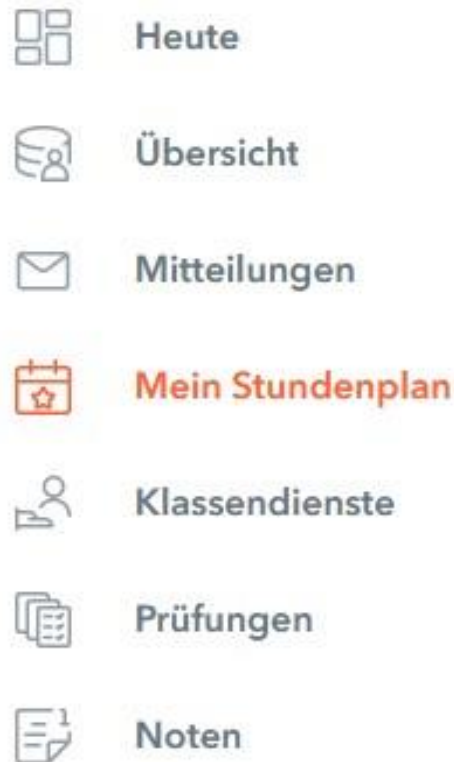

Was bietet WebUntis?

- ✓ tagesaktueller Stundenplan inklusive Vertretungsstunden, Raumänderungen und Stundenausfälle
- ✓ aktuelle Nachrichten zum Tag
- ✓ Vertretungsstunden sind in der Stundenplanübersicht lilamarkiert
- ✓ Stunden, die ausfallen, sind durchgestrichen
- ✓ Stunden, in denen Klassenarbeiten geschrieben werden, sind gelb umrahmt
- ✓ Einsicht in Hausaufgaben in den einzelnen Fächern
- ✓ Die App informiert per Push-Mitteilung über wichtige Änderungen, Vertretungen und Ausfälle